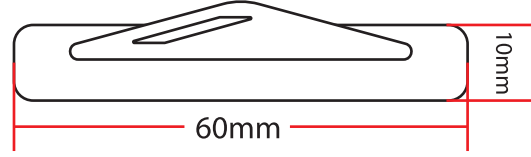

Paper : 400gr

Print : CMYK + Pantone 3115C ●

White color hook

BX06CC-DG

bix

bix

60W Type-C to Type-C 60W Cable

mobile convenience