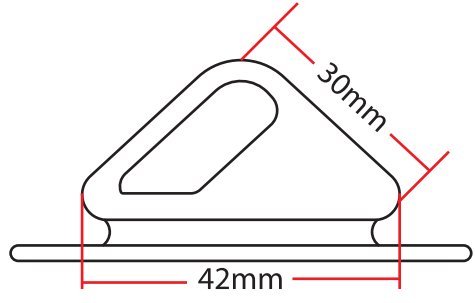

Paper : 400gr

Print : CMYK + Pantone 3115C ●

White color hook

BX06CC-DG

bix

bix

60W Type-C to Type-C 60W Cable

mobile convenience