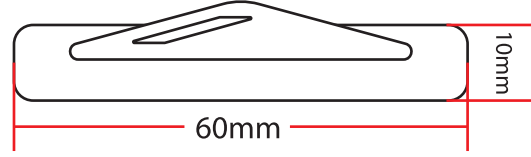

Paper : 400gr

Print : CMYK + Pantone 3115C ●

White color hook

BX04CL-GRI

bix

bix

60W Type-C to
Lightning Cable

mobile convenience