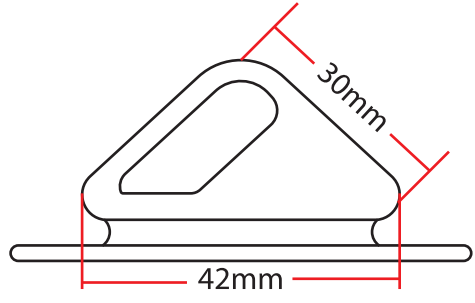

Paper : 400gr

Print : CMYK + Pantone 3115C ●

White color hook

BX04CL-GRI

bix

bix

60W Type-C to
Lightning Cable

mobile convenience