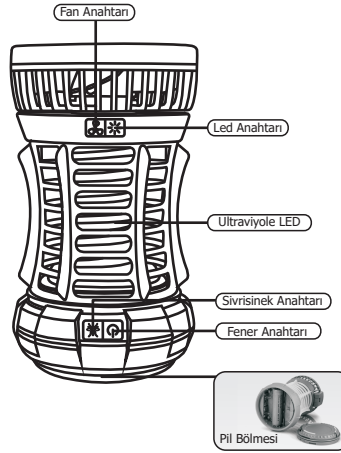

bix

KULLANIM KILAVUZU

2'si 1 arada Sinek Öldürücü & Ventilatör Fener
Ürün Modeli: KL02
Menşei: Çin

Kullanım

Fener:
Fener modunu Yüksek aydınlatma, Orta aydınlatma, SOS ve Kapalı modlarından değiştirmek için "Fener" Düğmesine basın.

LED Aydınlatma:
Aydınlatma modunu %100, %20 ve Kapalı modlarına değiştirmek için "LED" Tuşuna basın.

Fan :
Fan Modu'nu Düşük, Yüksek veya Kapalı yapmak için "Fan" tuşuna basın.

Sinek Öldürücü :
Açıp kapatmak için "Sinek" simgeli tuşa basın.

Şarj Girişi
Mikro USB kablosunu AC Adaptör, PC vb. ile bağlayın, şarj göstergesi giriş şarjı sırasında kırmızı yanar ve tamamen şarj olduktan sonra yeşil yanar.

Uyarılar:

1. Direkt olarak LED'in içine bakmak gözlerinize zarar verebilir.
2. Bu ürün oyuncak değildir.
3. 5 yaşından küçük çocuklar için uygun olmayan küçük parçalar içerir.
4. Cihazı şarja koyduğunuzda cihazı kapatınız.

Fan:

Tamamen şarj olduktan sonra çalışma süresi (Yüksek Mod)	≥ 2 Saat
Tamamen şarj olduktan sonra çalışma süresi (Orta Mod)	≥ 4 Saat

Diğerleri:

Batarya Özellikleri	3.7V, 2000mAh, Polimer Lityum Pili
Volaj/Akım Girişi	5V/1A
USB girişi kablosu ile tam şarj süresi	Yaklaşık 3 Saat
Fener LED'i	1x 0.5W SMD, 5000-6000K
Güç Kaynağı	18650 Rechargeable Battery or 3XAA Battery