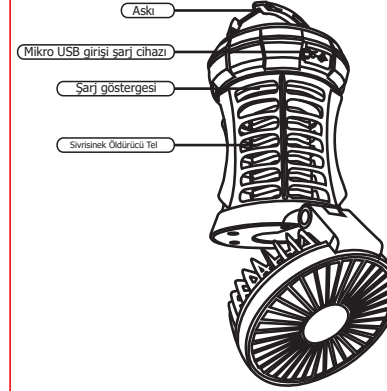

bix

KULLANIM KILAVUZU

2'si 1 arada Sinek Öldürücü & Ventilatör Fener
Ürün Modeli: KL02
Menşei: Çin

Kullanım

Fener:
Fener modunu Yüksek aydınlatma, Orta aydınlatma, SOS ve Kapalı modlarından değiştirmek için "Fener" Düğmesine basın.

LED Aydınlatma:
Aydınlatma modunu %100, %20 ve Kapalı modlarına değiştirmek için "LED" Tuşuna basın.

Fan :
Fan Modu'nu Düşük, Yüksek veya Kapalı yapmak için "Fan" tuşuna basın.

Sinek Öldürücü :
Açıp kapatmak için "Sinek" simgeli tuşa basın.

Şarj Girişi
Mikro USB kablosunu AC Adaptör, PC vb. ile bağlayın, şarj göstergesi giriş şarjı sırasında kırmızı yanar ve tamamen şarj olduktan sonra yeşil yanar.

Uyarılar:

1. Direkt olarak LED'in içine bakmak gözlerinize zarar verebilir.
2. Bu ürün oyuncak değildir.
3. 5 yaşından küçük çocuklar için uygun olmayan küçük parçalar içerir.
4. Cihazı şarja koyduğunuzda cihazı kapatınız.

Fan:

Tamamen şarj olduktan sonra çalışma süresi (Yüksek Mod)	≥ 2 Saat
Tamamen şarj olduktan sonra çalışma süresi (Orta Mod)	≥ 4 Saat

Diğerleri:

Batarya Özellikleri	3.7V, 2000mAh, Polimer Lityum Pili
Volaj/Akım Girişi	5V/1A
USB girişi kablosu ile tam şarj süresi	Yaklaşık 3 Saat
Fener LED'i	1x 0.5W SMD, 5000-6000K
Güç Kaynağı	18650 Rechargeable Battery or 3XAA Battery